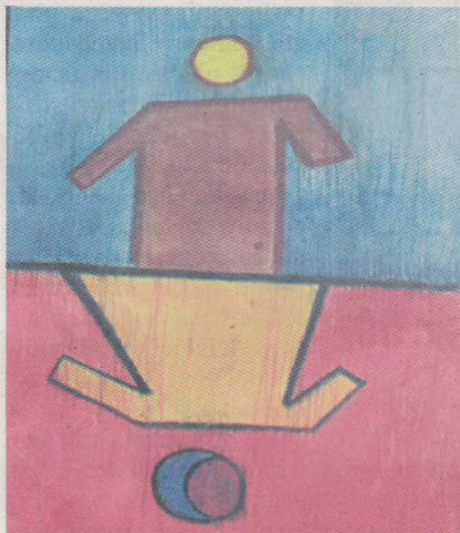

Dwie wystawy

W Galerii Przedmiotu jarosławskiego Koła PSOUU czynne są dwie wystawy.

Jedna, to wystawa ceramiki, która jest efektem warsztatów integracyjnych uczniów Szkoły Podstawowej nr 10 i Specjalnego Ośrodka Szkolno-Wychowawczego w Jarosławiu. Druga to plakat, autorstwa uczniów SOSW.

Tekst i foto: (wu zet)

„Człowiek dla człowieka” – plakat Tomka. Zdobył pierwsze miejsce w konkursie wojewódzkim. Nagroda jest wyjazd do Brukseli.